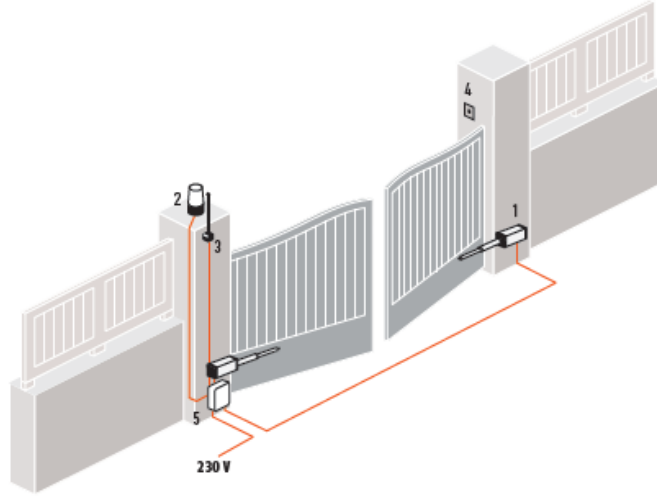

Ixengo S 3S RTS

Dairesel açılır kapılar için motor sistemleri

KANAT BAŞINA 1,8 M | 200 KG'A KADAR

Anaharlı manuel açma sistemi

Standart demir, çelik kapılar için güçlü, verimli ve güvenli

- 3S kontrol kutusu: Hızla kurulum ve özelleştirilebilir.
- Güçlü motor
 - > Günde 60 açılma ve kapanmaya kadar kullanım
 - > Yavaşlayarak durma
- Verimlilik ihtiyacınızı karşılayan
 - > Özel alet ve kaynak gerektirmeyen kurulum
 - > Ayarlanabilir montaj destekleri, farklı kapılara uyarlanabilir
 - > Tek kanat kapılar için tek motor seçeneği
- Kullanımı güvenli
 - > Geni dönmeyen mekanizması sert rüzgarlara veya zorlamaya karşı mükemmel direnç sağlar.
 - > Özel bir anahtar dışarıdan manuel kilit açmaya olanak sağlar
- Şebeke elektriğinin elde edilmesinin zor olduğu yerlerde güneş paneli güç kaynağıyla da çalıştırılabilir.

IXENGO S 3S RTS DAİRESEL MOTOR TEKNİK ÖZELLİKLER

Standart kurulum

1. İxengo S 3S RTS
2. Flaşör
3. Açık hava anteni
4. Anahtar şalter veya tuş takımı
5. Kontrol kutusu

Genel toplam boyut

Teknik özellikler

Şebeke güç beslemesi	230 V - 50 Hz	Çalışma	280 mm
Kanat arkasında gerekli minimum alan	210 mm	Gün başına maksimum kullanım sayısı	60
Maksimum menteşe mesafesi	103 mm	90° açılma süresi	28 s
Motor voltajı	24 Vdc	RTS radyo frekansı	433.42 MHz
Maksimum güç tüketimi	40 W	Uzaktan kumanda sayısı	40 adet
Aydınlatma çıkışı	500 W maksimum	Koruma indeksi	IP 44
Aksesuar güç kaynağı	24 Vdc / 1,200 mA	Çalışma sıcaklığı	-20°C to +60°C
İtme gücü	2,000 N	110.000	Açma ve kapama için test edilmiştir.