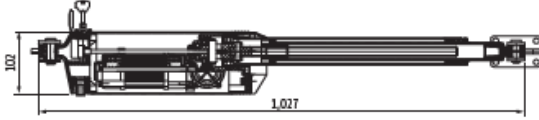

Paketler

						Palet Başına Paket
	Ixengo S 24 V motor	Control Box 3S Ixengo RTS + 2 Keygo RTS	Yedek Pili	Flaşör Master Pro RTS 24V	Fotosel Master Pro Bitech	
		Ref. 1841147	Ref. 9001001	Ref. 9014002	Ref. 1841155	
Standart Paket RTS Ref. 1216308	● 2x	●	-	-	-	20
Kontrol Paketi RTS Ref. 1216310	● 2x	●	●	●	●	20
Sadece 1 Motor Ref. 1216239	● 1x	-	-	-	-	16

IXENGO S 3S RTS DAİRESEL MOTOR TEKNİK ÖZELLİKLER

Standart kurulum

1. İxengo S 3S RTS
2. Flaşör
3. Açık hava anteni
4. Anahtar şalter veya tuş takımı
5. Kontrol kutusu

Genel toplam boyut

Teknik özellikler

Şebeke güç beslemesi	230 V - 50 Hz	Çalışma	280 mm
Kanat arkasında gerekli minimum alan	210 mm	Gün başına maksimum kullanım sayısı	60
Maksimum menteşe mesafesi	103 mm	90° açılma süresi	28 s
Motor voltajı	24 Vdc	RTS radyo frekansı	433.42 MHz
Maksimum güç tüketimi	40 W	Uzaktan kumanda sayısı	40 adet
Aydınlatma çıkışı	500 W maksimum	Koruma indeksi	IP 44
Aksesuar güç kaynağı	24 Vdc / 1,200 mA	Çalışma sıcaklığı	-20°C to +60°C
İtme gücü	2,000 N	110.000	Açma ve kapama için test edilmiştir.