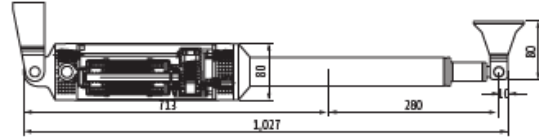

Paketler

						Palet Başına Paket
	Ixengo S 24 V motor	Control Box 3S Ixengo RTS + 2 Keygo RTS	Yedek Pili	Flaşör Master Pro RTS 24V	Fotosel Master Pro Bitech	
		Ref. 1841147	Ref. 9001001	Ref. 9014002	Ref. 1841155	
Standart Paket RTS Ref. 1216308	● 2x	●	-	-	-	20
Kontrol Paketi RTS Ref. 1216310	● 2x	●	●	●	●	20
Sadece 1 Motor Ref. 1216239	● 1x	-	-	-	-	16

IXENGO S 3S RTS DAİRESEL MOTOR TEKNİK ÖZELLİKLER

Standart kurulum

1. İxengo S 3S RTS
2. Flaşör
3. Açık hava anteni
4. Anahtar şalter veya tuş takımı
5. Kontrol kutusu

Genel toplam boyut

Teknik özellikler

Şebeke güç beslemesi	230 V - 50 Hz	Çalışma	280 mm
Kanat arkasında gerekli minimum alan	210 mm	Gün başına maksimum kullanım sayısı	60
Maksimum menteşe mesafesi	103 mm	90° açılma süresi	28 s
Motor voltajı	24 Vdc	RTS radyo frekansı	433.42 MHz
Maksimum güç tüketimi	40 W	Uzaktan kumanda sayısı	40 adet
Aydınlatma çıkışı	500 W maksimum	Koruma indeksi	IP 44
Aksesuar güç kaynağı	24 Vdc / 1,200 mA	Çalışma sıcaklığı	-20°C to +60°C
İtme gücü	2,000 N	110.000	Açma ve kapama için test edilmiştir.