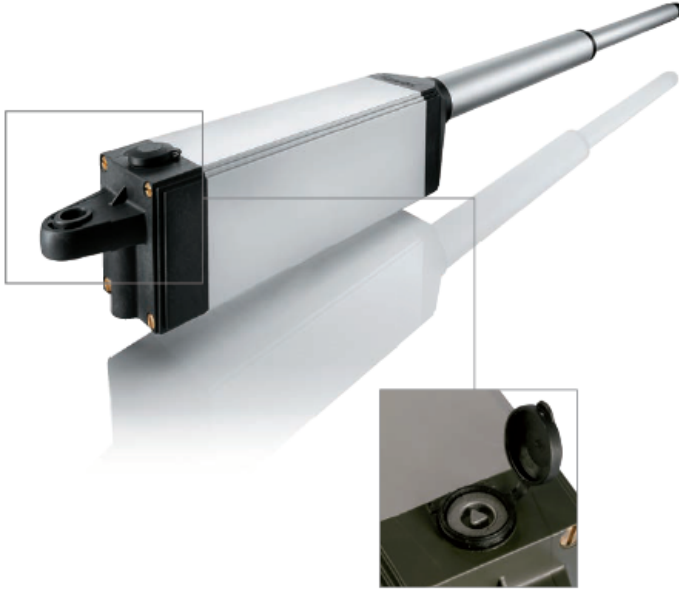

Ixengo S 3S RTS

Dairesel açılır kapılar için motor sistemleri

KANAT BAŞINA 1,8 M | 200 KG'A KADAR

Anaharlı manuel açma sistemi

Standart demir, çelik kapılar için güçlü, verimli ve güvenli

- 3S kontrol kutusu: Hızla kurulum ve özelleştirilebilir.
- Güçlü motor
 - > Günde 60 açılma ve kapanmaya kadar kullanım
 - > Yavaşlayarak durma
- Verimlilik ihtiyacınızı karşılayan
 - > Özel alet ve kaynak gerektirmeyen kurulum
 - > Ayarlanabilir montaj destekleri, farklı kapılara uyarlanabilir
 - > Tek kanat kapılar için tek motor seçeneği
- Kullanımı güvenli
 - > Geni dönmeyen mekanizması sert rüzgarlara veya zorlamaya karşı mükemmel direnç sağlar.
 - > Özel bir anahtar dışarıdan manuel kilit açmaya olanak sağlar
- Şebeke elektriğinin elde edilmesinin zor olduğu yerlerde güneş paneli güç kaynağıyla da çalıştırılabilir.

Paketler

						Palet Başına Paket
	Ixengo S 24 V motor	Control Box 3S Ixengo RTS + 2 Keygo RTS	Yedek Pili	Flaşör Master Pro RTS 24V	Fotosel Master Pro Bitech	
		Ref. 1841147	Ref. 9001001	Ref. 9014002	Ref. 1841155	
Standart Paket RTS Ref. 1216308	● 2x	●	-	-	-	20
Kontrol Paketi RTS Ref. 1216310	● 2x	●	●	●	●	20
Sadece 1 Motor Ref. 1216239	● 1x	-	-	-	-	16

IXENGO S 3S RTS DAİRESEL MOTOR TEKNİK ÖZELLİKLER

Standart kurulum

1. İxengo S 3S RTS
2. Flaşör
3. Açık hava anteni
4. Anahtar şalter veya tuş takımı
5. Kontrol kutusu

Genel toplam boyut

Teknik özellikler

Şebeke güç beslemesi	230 V - 50 Hz	Çalışma	280 mm
Kanat arkasında gerekli minimum alan	210 mm	Gün başına maksimum kullanım sayısı	60
Maksimum menteşe mesafesi	103 mm	90° açılma süresi	28 s
Motor voltajı	24 Vdc	RTS radyo frekansı	433.42 MHz
Maksimum güç tüketimi	40 W	Uzaktan kumanda sayısı	40 adet
Aydınlatma çıkışı	500 W maksimum	Koruma indeksi	IP 44
Aksesuar güç kaynağı	24 Vdc / 1,200 mA	Çalışma sıcaklığı	-20°C to +60°C
İtme gücü	2,000 N	110.000	Açma ve kapama için test edilmiştir.